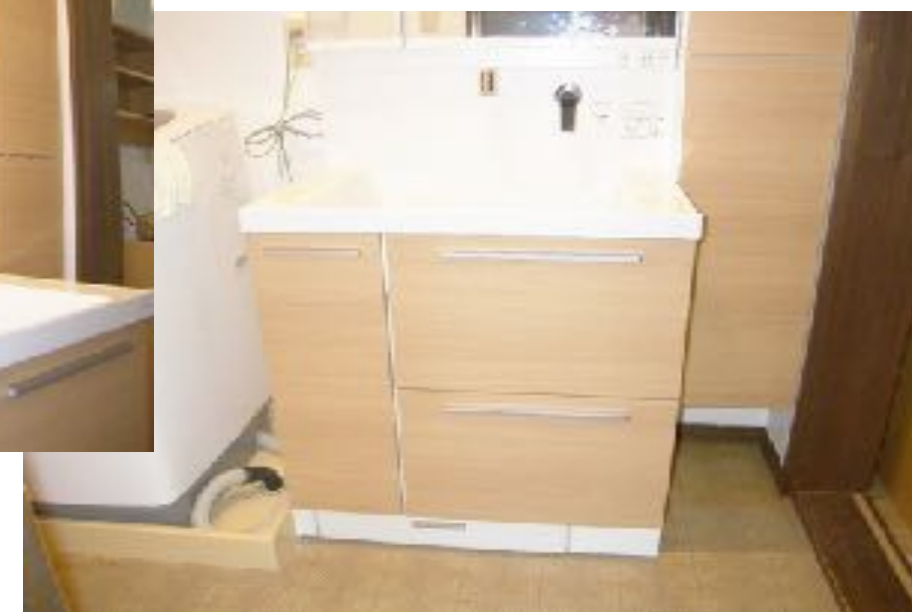

## リモデル 施工事例

タイトル K様邸 洗面所リフォーム工事

工事場所 千葉県茂原市

リモデル場所

洗面脱衣所

施工前

施工後

施工前

洗面化粧台組立

配管工事

既設洗面化粧台撤去

Point リモデルのポイント

洗面カウンター交換時、クロス内装はそのままでの事で細かな寸法合わせでの商品設定工事が必要でした

Voice お客様の声

小さな打ち合わせや見えない所の加工など時間はかかりましたがうまく収めることができたので満足です